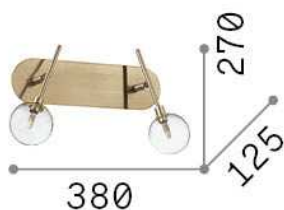

Информация об источнике

Интегрированный источник	Light bulb (included)
Сменный источник	Replaceable
Власть	G4 max 2 x 2 W
Выбросы	Diffuse
Максимальное потребление	-
Лампа в комплекте	1 - E14 OLIVA 4W 3000K CRI80 SATIN