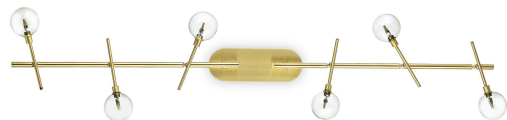

Общая информация

Интерьер - Потолочные светильники

Indoor ceiling or wall mounted adjustable lamp with multiple sources and diffuse light emission

Ean	8021696200361
Пункт	MARACAS PL6
Установка	Потолочные светильники
Гарантия	5 years
Общий вес	1.87 kg
Объем	0.024192 м³

Информация об источнике

Интегрированный источник	Light bulb (included)
Сменный источник	Replaceable
Власть	G4 max 6 x 2 W
Выбросы	Diffuse
Максимальное потребление	-
Лампа в комплекте	1 - E14 OLIVA 4W 3000K CRI80 SATIN