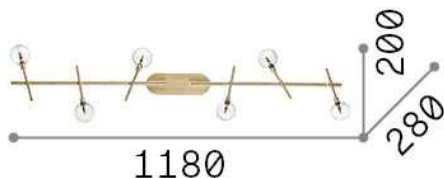

Общая информация

Интерьер - Потолочные светильники

Indoor ceiling or wall mounted adjustable lamp with multiple sources and diffuse light emission

Ean	8021696200361
Пункт	MARACAS PL6
Установка	Потолочные светильники
Гарантия	5 years
Общий вес	1.87 kg
Объем	0.024192 м³

Информация об источнике

Интегрированный источник	Light bulb (included)
Сменный источник	Replaceable
Власть	G4 max 6 x 2 W
Выбросы	Diffuse
Максимальное потребление	-
Лампа в комплекте	1 - E14 OLIVA 4W 3000K CRI80 SATIN