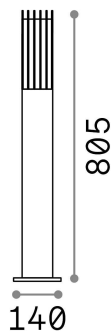

Общая информация

Экстерьер - Торшеры

Outdoor ground mounted bollard with diffuse light emission

Еап	8021696092225
Пункт	MARTE PT1
Установка	Торшеры
Гарантия	5 years
Общий вес	3 kg
Объем	0.019298 м ³

Техническая информация

Вес нетто	2.5 kg
Класс изоляции	I
Индекс защиты	IP44
Согласие	CE
Рабочая Температура	-
Dimmer	Determined by the light bulb
Выходная мощность	220-240 V AC
Источник питания	Not required

Информация об источнике

Интегрированный источник	Light bulb (not included)
Сменный источник	No
Власть	E27 max 1 x 25 W
Выбросы	Diffuse
Максимальное потребление	-