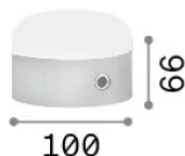

Вес нетто	0.36 kg
Класс изоляции	III
Индекс защиты	IP20
Согласие	CE
Рабочая Температура	0° ~ +40 °C
Dimmer	1, Touch dimmer
Выходная мощность	5 V DC
Источник питания	Required, separate, not included (power charger, output 5 V DC 1 A) electronic

Информация об источнике

Интегрированный источник	Integrated LED module
Сменный источник	No
Власть	LED 5 W
Выбросы	Diffuse
Максимальное потребление	max 5 W
Функции LED	LED SMD SAMSUNG
ССТ LED	3000 K
Продолжительность LED (t. 25°c)	30000 h
CRI	> 90
SDCM	3
Световой поток луча	500 lm
Полезный световой поток	330 lm
Фотобиологический риск	EXEMPT
Резервная мощность	< 0.50 W