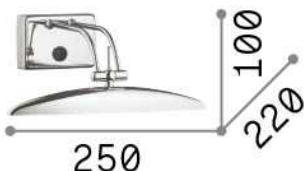

Общая информация

Интерьер - Настенные светильники

Indoor wall mounted adjustable lamp with multiple sources, in-built switch and direct light emission

Еап	8021696017334
Пункт	MIRROR-20 AP2 CROMO
Установка	Настенные светильники
Гарантия	5 years
Общий вес	0.72 kg
Объем	0.007655 m ³

Информация об источнике

Интегрированный источник	Light bulb (included)
Сменный источник	Replaceable
Власть	G9 max 2 x 40 W
Выбросы	Direct
Максимальное потребление	-
Лампа в комплекте	1 - E14 OLIVA 4W 3000K CRI80 SATIN