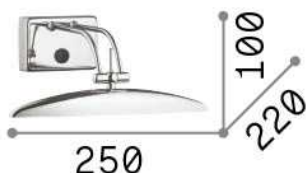

Общая информация

Интерьер - Настенные светильники

Indoor wall mounted adjustable lamp with multiple sources, in-built switch and direct light emission

Еап	8021696031507
Пункт	MIRROR-20 AP2 OTTONE
Установка	Настенные светильники
Гарантия	5 years
Общий вес	0.72 kg
Объем	0.007655 м³

Информация об источнике

Интегрированный источник	Light bulb (included)
Сменный источник	Replaceable
Власть	G9 max 2 x 40 W
Выбросы	Direct
Время зажигания	X
Максимальное потребление	-
Лампа в комплекте	1 - E14 OLIVA 4W 3000K CRI80 SATIN