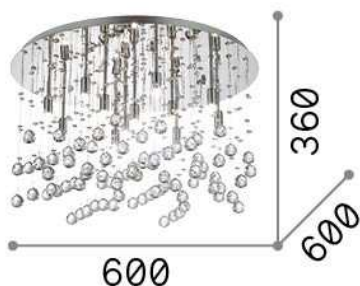

Информация об источнике

Интегрированный источник	Light bulb (included)
Сменный источник	Replaceable
Власть	G9 max 12 x 40 W
Выбросы	Diffuse
Максимальное потребление	-
Лампа в комплекте	1 - E14 OLIVA 4W 3000K CRI80 SATIN