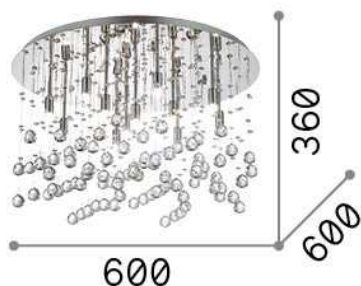

Информация об источнике

Интегрированный источник	Light bulb (included)
Сменный источник	Replaceable
Власть	G9 max 12 x 40 W
Выбросы	Diffuse
Максимальное потребление	-
Лампа в комплекте	1 - E14 OLIVA 4W 3000K CRI80 SATIN