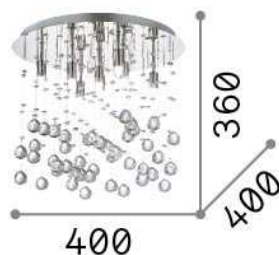

## Интерьер - Потолочные светильники

Indoor ceiling mounted chandelier light with multiple sources and diffuse light emission

<b>Еап</b>	8021696080932
<b>Пункт</b>	MOONLIGHT PL8 ORO
<b>Установка</b>	Потолочные светильники
<b>Гарантия</b>	5 years
<b>Общий вес</b>	3.8 kg
<b>Объем</b>	0.03978 m <sup>3</sup>