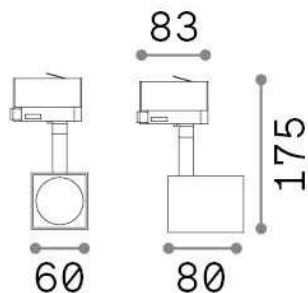

Общая информация

Технический свет - Прожекторы и треки

Indoor track mounted adjustable projector with direct light emission

Еап	8021696229782
Пункт	MOUSE TRACK NERO
Установка	Прожекторы и треки
Гарантия	5 years
Общий вес	0.5 kg
Объем	0.00273 m ³

Техническая информация

Вес нетто	0.3 kg
Класс изоляции	II
Индекс защиты	IP20
Согласие	CE
Рабочая Температура	0° ~ +40 °C
Dimmer	Determined by the light bulb, On-Off
Выходная мощность	120-240 V AC
Источник питания	Not required
Регулируемость	YES

Информация об источнике

Интегрированный источник	Light bulb (not included)
Сменный источник	No
Власть	GU10 max 1 x 50 W
Выбросы	Direct
Максимальное потребление	max 50,00 W