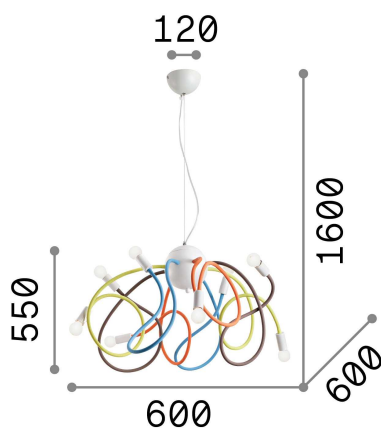

Общая информация

Интерьер - Подвесы

Indoor suspended adjustable lamp with multiple sources and diffuse light emission

Ean	8021696141893
Пункт	MULTIFLEX SP8 BIANCO
Установка	Подвесы
Гарантия	5 years
Общий вес	5.39 kg
Объем	0.065559 м³

Техническая информация

Вес нетто	4.44 kg
Класс изоляции	I
Индекс защиты	IP20
Согласие	CE
Рабочая Температура	0° ~ +40 °C
Dimmer	Determined by the light bulb
Выходная мощность	220-240 V AC
Источник питания	Not required
Регулируемость	YES

Информация об источнике

Интегрированный источник	Light bulb (not included)
Сменный источник	No
Власть	E14 max 8 x 28 W
Выбросы	Diffuse
Максимальное потребление	-