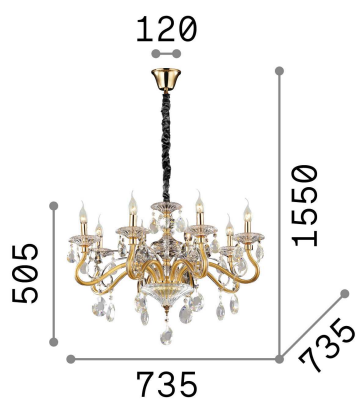

## Интерьер - Подвесы

Indoor suspended chandelier light with multiple sources and diffuse light emission

<b>Ean</b>	8021696087764
<b>Пункт</b>	NEGRESKO SP8 ORO
<b>Установка</b>	Подвесы
<b>Гарантия</b>	5 years
<b>Общий вес</b>	14.6 kg
<b>Объем</b>	0.146124 м³

## Информация об источнике

<b>Интегрированный источник</b>	Light bulb (not included)
<b>Сменный источник</b>	No
<b>Власть</b>	E14 max 8 x 28 W
<b>Выбросы</b>	Diffuse
<b>Максимальное потребление</b>	-