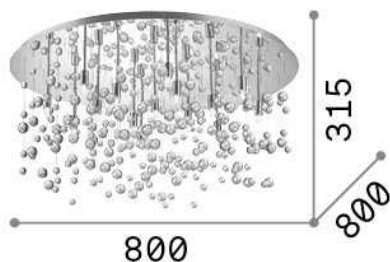

Общая информация

Интерьер - Потолочные светильники

Indoor ceiling mounted chandelier light with multiple sources and diffuse light emission

Еап	8021696030784
Пункт	NEVE PL15 CROMO
Установка	Потолочные светильники
Гарантия	5 years
Общий вес	14.63 kg
Объем	0.152352 м³

Техническая информация

Вес нетто	11.25 kg
Класс изоляции	I
Индекс защиты	IP20
Согласие	CE
Рабочая Температура	0° ~ +40 °C
Dimmer	Determined by the light bulb
Выходная мощность	220-240 V AC
Источник питания	Not required

Информация об источнике

Интегрированный источник	Light bulb (included)
Сменный источник	Replaceable
Власть	G9 max 15 x 40 W
Выбросы	Diffuse
Время зажигания	X
Максимальное потребление	-
Лампа в комплекте	1 - E14 OLIVA 4W 3000K CRI80 SATIN