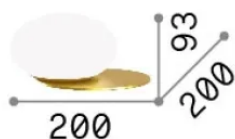

Общая информация

Интерьер - Настольные светильники

Еап	8021696318325
Пункт	NINFEA TL1 BIANCO
Установка	Настольные светильники
Гарантия	5 years
Общий вес	1.6 kg
Объем	0.01584 m ³

Техническая информация

Вес нетто	1.1 kg
Класс изоляции	II
Индекс защиты	IP20
Согласие	CE
Рабочая Температура	0° ~ +40 °C
Dimmer	Non-dimmable
Выходная мощность	220-240 V AC
Источник питания	Not required