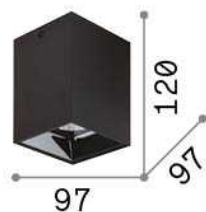

Информация об источнике

Интегрированный источник	Integrated LED module
Сменный источник	Replaceable (by qualified operators only)
Власть	LED 25 W
Выбросы	Direct
Максимальное потребление	max 25,00 W
Функции LED	LED COB BRIDGELUX
ССТ LED	3000 K
Продолжительность LED (t. 25°c)	50000 h
CRI	> 90
Угол светового луча	33°
UGR Максимум	< 19
Световой поток луча	2350 lm
Полезный световой поток	1840 lm
Лампа в комплекте	1 - E14 OLIVA 4W 3000K CRI80 SATIN