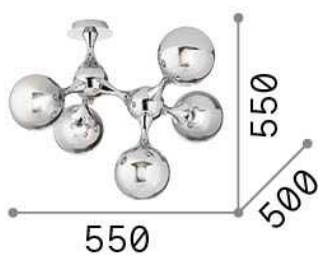

Общая информация

Интерьер - Потолочные светильники

Indoor ceiling mounted lamp with multiple sources and diffuse light emission

Ean	8021696200484
Пункт	NODI PL5 CROMO
Установка	Потолочные светильники
Гарантия	5 years
Общий вес	4 kg
Объем	0.101168 м³

Техническая информация

Вес нетто	3.2 kg
Класс изоляции	I
Индекс защиты	IP20
Согласие	CE
Рабочая Температура	0° ~ +40 °C
Dimmer	Determined by the light bulb
Выходная мощность	220-240 V AC
Источник питания	Not required

Информация об источнике

Интегрированный источник	Light bulb (not included)
Сменный источник	No
Власть	E14 max 5 x 28 W
Выбросы	Diffuse
Максимальное потребление	-