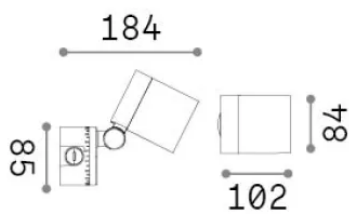

Общая информация

Экстерьер - Настенные светильники

Еап	8021696337548
Пункт	O-ZONE AP
Установка	Настенные светильники
Гарантия	5 years
Общий вес	1.1 kg
Объем	0.006032 m³

Техническая информация

Вес нетто	0.8 kg
Класс изоляции	I
Индекс защиты	IP66
Согласие	CE
Рабочая Температура	-15° ~ +45 °C
Dimmer	Non-dimmable, On-Off
Выходная мощность	220-240 V AC 50/60 Hz
Источник питания	In-built, included Replaceable (by qualified operators only), electronic