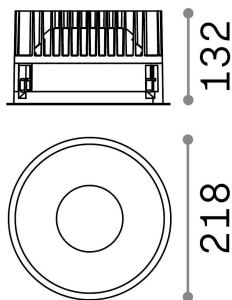

### Технический свет - Встраиваемый светильник

Indoor ceiling recessed projector with integrated LED sources, enhanced protection and direct light emission

<b>Еап</b>	8021696266541
<b>Пункт</b>	OFF FI 42W 4000K WH
<b>Установка</b>	Встраиваемый светильник
<b>Гарантия</b>	5 years
<b>Общий вес</b>	2.08 kg
<b>Объем</b>	0.009396 м³

## Техническая информация

<b>Вес нетто</b>	1.85 kg
<b>Класс изоляции</b>	II
<b>Индекс защиты</b>	IP20
<b>Согласие</b>	CE
<b>Рабочая Температура</b>	0° ~ +40 °C
<b>Dimmer</b>	NO, On-Off
<b>Выходная мощность</b>	220-240 V AC 50/60 Hz
<b>Источник питания</b>	Separate, included Replaceable (by qualified operators only), electronic, tridonic
<b>Утопленные характеристики</b>	Ø 205 - h. ≥ 180 , 1-25
<b>Индекс защиты передней части</b>	IP54
<b>Принадлежности включены</b>	Dimmable driver, Black reflector