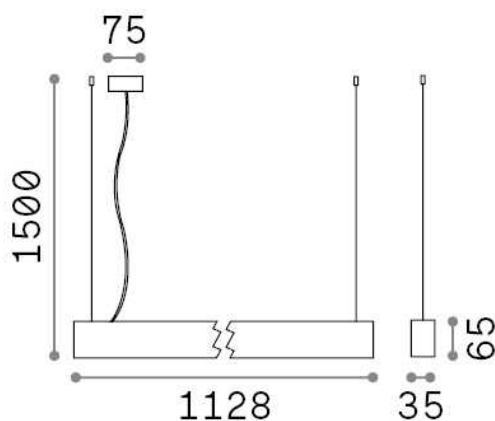

### Технический свет - Системы

Indoor suspended linear fitting with integrated LED sources and direct light emission

<b>Еап</b>	8021696271194
<b>Пункт</b>	OFFICE SP 3000K WH
<b>Установка</b>	Системы
<b>Гарантия</b>	5 years
<b>Общий вес</b>	1.86 kg
<b>Объем</b>	0.004128 м³

## Техническая информация

<b>Вес нетто</b>	1.82 kg
<b>Класс изоляции</b>	I
<b>Индекс защиты</b>	IP20
<b>Согласие</b>	CE
<b>Рабочая Температура</b>	0° ~ +40 °C
<b>Dimmer</b>	NO, On-Off
<b>Выходная мощность</b>	220-240 V AC 50/60 Hz
<b>Источник питания</b>	In-built, included Replaceable (by qualified operators only), electronic
<b>Сопротивление нагрузки</b>	IK06

## Информация об источнике

<b>Интегрированный источник</b>	Integrated LED module
<b>Сменный источник</b>	Replaceable (by qualified operators only)
<b>Власть</b>	30 W
<b>Выбросы</b>	Direct
<b>Максимальное потребление</b>	max 30,00 W
<b>Функции LED</b>	LED SMD
<b>ССТ LED</b>	3000 K
<b>Продолжительность LED (t. 25°c)</b>	50000 h
<b>CRI</b>	> 80
<b>Угол светового луча</b>	37°
<b>UGR Максимум</b>	< 16
<b>Световой поток луча</b>	2800 lm
<b>Полезный световой поток</b>	2640 lm