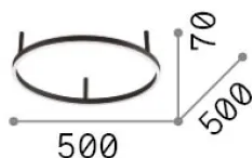

Общая информация

Интерьер - Потолочные светильники

Еап	8021696341897
Пункт	ORACLE SLIM PL D050 ROUND 2700K ON-OFF WH
Установка	Потолочные светильники
Гарантия	5 years
Общий вес	2.4 kg
Объем	0.027225 м ³

Информация об источнике

Интегрированный источник	Integrated LED module
Сменный источник	Replaceable (by qualified operators only)
Власть	29 W
Выбросы	Direct
Максимальное потребление	max 29 W
Функции LED	LED SMD
ССТ LED	2700 K
Продолжительность LED (t. 25°c)	50000 h
CRI	> 90
SDCM	3
Угол светового луча	115°
Световой поток луча	2850 lm
Полезный световой поток	1720 lm
Фотобиологический риск	2