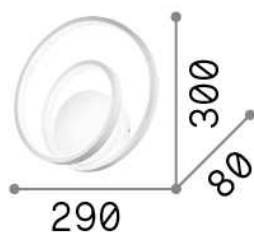

Общая информация

Интерьер - Настенные светильники

Indoor wall mounted dimmable lamp with integrated LED sources and diffuse light emission

Еап	8021696304489
Пункт	OZ AP DALI BIANCO
Установка	Настенные светильники
Гарантия	5 years
Общий вес	1.22 kg
Объем	0.008712 м³

Информация об источнике

Интегрированный источник	Integrated LED module
Сменный источник	No
Власть	28 W
Выбросы	Diffuse
Максимальное потребление	max 28,00 W
Функции LED	LED SMD
ССТ LED	3000 K
Продолжительность LED (t. 25°c)	30000 h
CRI	> 80
Угол светового луча	-
Световой поток луча	2500 lm
Полезный световой поток	1180 lm
Фотобиологический риск	1
Резервная мощность	< 0.50 W