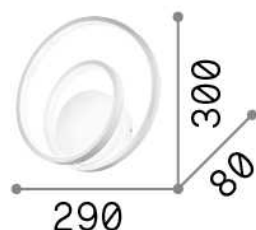

Общая информация

Интерьер - Настенные светильники

Indoor wall mounted dimmable lamp with integrated LED sources and diffuse light emission

Еап	8021696304496
Пункт	OZ AP DALI NERO
Установка	Настенные светильники
Гарантия	5 years
Общий вес	1.22 kg
Объем	0.008712 м³

Информация об источнике

Интегрированный источник	Integrated LED module
Сменный источник	No
Власть	28 W
Выбросы	Diffuse
Максимальное потребление	max 28,00 W
Функции LED	LED SMD
ССТ LED	3000 K
Продолжительность LED (t. 25°c)	30000 h
CRI	> 80
Угол светового луча	-
Световой поток луча	2500 lm
Полезный световой поток	1060 lm
Фотобиологический риск	1
Резервная мощность	< 0.50 W