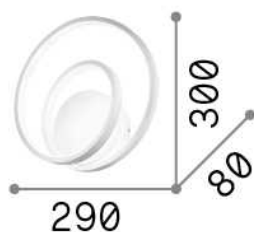

Общая информация

Интерьер - Настенные светильники

Indoor wall mounted dimmable lamp with integrated LED sources and diffuse light emission

| | |
|------------------|-----------------------|
| Еап | 8021696304502 |
| Пункт | OZ AP DALI OTTONE |
| Установка | Настенные светильники |
| Гарантия | 5 years |
| Общий вес | 1.22 kg |
| Объем | 0.008712 м³ |

Информация об источнике

| | |
|----------------------------------------|-----------------------|
| Интегрированный источник | Integrated LED module |
| Сменный источник | No |
| Власть | 28 W |
| Выбросы | Diffuse |
| Максимальное потребление | max 28,00 W |
| Функции LED | LED SMD |
| ССТ LED | 3000 K |
| Продолжительность LED (t. 25°c) | 30000 h |
| CRI | > 80 |
| Угол светового луча | - |
| Световой поток луча | 2500 lm |
| Полезный световой поток | 1060 lm |
| Фотобиологический риск | 1 |
| Резервная мощность | < 0.50 W |