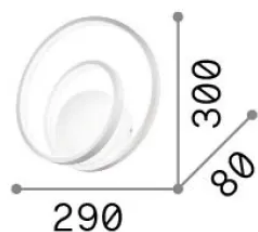

Общая информация

Интерьер - Настенные светильники

Еап	8021696342221
Пункт	OZ AP ON-OFF BIANCO 2700K
Установка	Настенные светильники
Гарантия	5 years
Общий вес	1.22 kg
Объем	0.008712 м³

Техническая информация

Информация об источнике

Интегрированный источник	Integrated LED module
Сменный источник	No
Власть	26 W
Выбросы	Diffuse
Максимальное потребление	max 26 W
Функции LED	LED SMD
ССТ LED	2700 K
Продолжительность LED (t. 25°c)	30000 h
CRI	> 90
SDCM	3
Угол светового луча	-
Световой поток луча	2450 lm
Полезный световой поток	1290 lm
Фотобиологический риск	EXEMPT