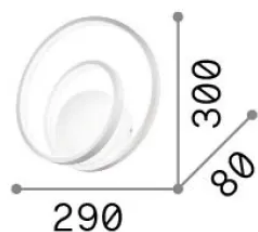

Общая информация

Интерьер - Настенные светильники

Еап	8021696342252
Пункт	OZ AP ON-OFF BIANCO 4000K
Установка	Настенные светильники
Гарантия	5 years
Общий вес	1.22 kg
Объем	0.008712 м³

Техническая информация

Информация об источнике

Интегрированный источник	Integrated LED module
Сменный источник	No
Власть	26 W
Выбросы	Diffuse
Максимальное потребление	max 26 W
Функции LED	LED SMD
ССТ LED	4000 K
Продолжительность LED (t. 25°c)	30000 h
CRI	> 90
SDCM	3
Угол светового луча	-
Световой поток луча	2650 lm
Полезный световой поток	1400 lm
Фотобиологический риск	EXEMPT