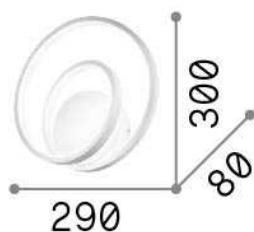

Общая информация

Интерьер - Настенные светильники

Indoor wall mounted lamp with integrated LED sources and diffuse light emission

Ean	8021696253695
Пункт	OZ AP ON-OFF BIANCO
Установка	Настенные светильники
Гарантия	5 years
Общий вес	1.22 kg
Объем	0.008712 м³

Информация об источнике

Интегрированный источник	Integrated LED module
Сменный источник	No
Власть	28 W
Выбросы	Diffuse
Максимальное потребление	max 28,00 W
Функции LED	LED SMD
ССТ LED	3000 K
Продолжительность LED (t. 25°c)	30000 h
CRI	> 80
Угол светового луча	-
Световой поток луча	2500 lm
Полезный световой поток	1180 lm
Фотобиологический риск	1