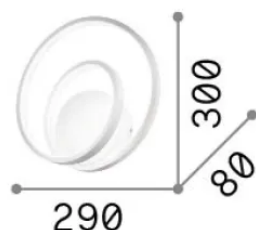

Общая информация

Интерьер - Настенные светильники

Еап	8021696342238
Пункт	OZ AP ON-OFF NERO 2700K
Установка	Настенные светильники
Гарантия	5 years
Общий вес	1.22 kg
Объем	0.008976 м³

Техническая информация

Информация об источнике

Интегрированный источник	Integrated LED module
Сменный источник	No
Власть	26 W
Выбросы	Diffuse
Максимальное потребление	max 26 W
Функции LED	LED SMD
ССТ LED	2700 K
Продолжительность LED (t. 25°c)	30000 h
CRI	> 90
SDCM	3
Угол светового луча	-
Световой поток луча	2450 lm
Полезный световой поток	1030 lm
Фотобиологический риск	EXEMPT