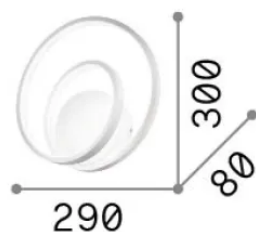

Общая информация

Интерьер - Настенные светильники

Еап	8021696342269
Пункт	OZ AP ON-OFF NERO 4000K
Установка	Настенные светильники
Гарантия	5 years
Общий вес	1.22 kg
Объем	0.008976 м³

Техническая информация

Информация об источнике

Интегрированный источник	Integrated LED module
Сменный источник	No
Власть	26 W
Выбросы	Diffuse
Максимальное потребление	max 26 W
Функции LED	LED SMD
ССТ LED	4000 K
Продолжительность LED (t. 25°c)	30000 h
CRI	> 90
SDCM	3
Угол светового луча	-
Световой поток луча	2650 lm
Полезный световой поток	1110 lm
Фотобиологический риск	EXEMPT