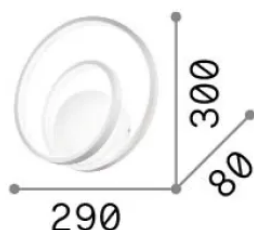

Общая информация

Интерьер - Настенные светильники

Ean	8021696342245
Пункт	OZ AP ON-OFF OTTONE 2700K
Установка	Настенные светильники
Гарантия	5 years
Общий вес	1.22 kg
Объем	0.008712 m³

Техническая информация

Информация об источнике

Интегрированный источник	Integrated LED module
Сменный источник	No
Власть	26 W
Выбросы	Diffuse
Максимальное потребление	max 26 W
Функции LED	LED SMD
ССТ LED	2700 K
Продолжительность LED (t. 25°c)	30000 h
CRI	> 90
SDCM	3
Угол светового луча	-
Световой поток луча	2450 lm
Полезный световой поток	1160 lm
Фотобиологический риск	EXEMPT