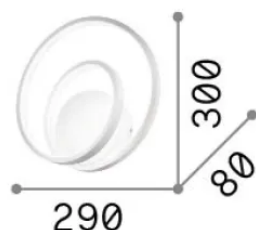

Общая информация

Интерьер - Настенные светильники

Еап	8021696342276
Пункт	OZ AP ON-OFF OTTONE 4000K
Установка	Настенные светильники
Гарантия	5 years
Общий вес	1.22 kg
Объем	0.008712 м³

Техническая информация

Информация об источнике

Интегрированный источник	Integrated LED module
Сменный источник	No
Власть	26 W
Выбросы	Diffuse
Максимальное потребление	max 26 W
Функции LED	LED SMD
ССТ LED	4000 K
Продолжительность LED (t. 25°c)	30000 h
CRI	> 90
SDCM	3
Угол светового луча	-
Световой поток луча	2650 lm
Полезный световой поток	1250 lm
Фотобиологический риск	EXEMPT