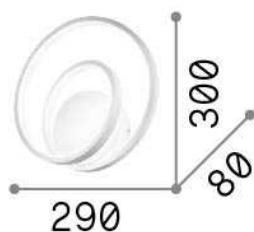

Общая информация

Интерьер - Настенные светильники

Indoor wall mounted lamp with integrated LED sources and diffuse light emission

Еап	8021696269405
Пункт	OZ AP ON-OFF OTTONE
Установка	Настенные светильники
Гарантия	5 years
Общий вес	1.22 kg
Объем	0.008712 м³

Информация об источнике

Интегрированный источник	Integrated LED module
Сменный источник	No
Власть	28 W
Выбросы	Diffuse
Максимальное потребление	max 28,00 W
Функции LED	LED SMD
ССТ LED	3000 K
Продолжительность LED (t. 25°c)	30000 h
CRI	> 80
Угол светового луча	-
Световой поток луча	2500 lm
Полезный световой поток	1060 lm
Фотобиологический риск	1