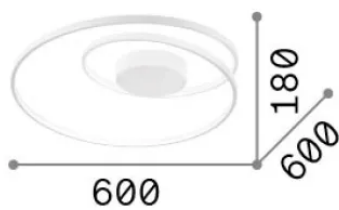

Общая информация

Интерьер - Потолочные светильники

Еап	8021696342283
Пункт	OZ PL ON-OFF BIANCO 2700K
Установка	Потолочные светильники
Гарантия	5 years
Общий вес	3.19 kg
Объем	0.035362 м³

Техническая информация

Информация об источнике

Интегрированный источник	Integrated LED module
Сменный источник	No
Власть	47 W
Выбросы	Diffuse
Максимальное потребление	max 47 W
Функции LED	LED SMD
ССТ LED	2700 K
Продолжительность LED (t. 25°c)	30000 h
CRI	> 90
SDCM	3
Угол светового луча	-
Световой поток луча	5000 lm
Полезный световой поток	2090 lm
Фотобиологический риск	EXEMPT