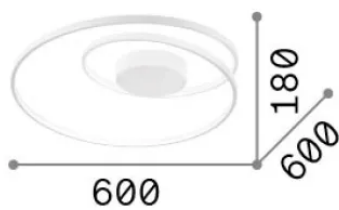

Общая информация

Интерьер - Потолочные светильники

Еап	8021696342290
Пункт	OZ PL ON-OFF NERO 2700K
Установка	Потолочные светильники
Гарантия	5 years
Общий вес	3.19 kg
Объем	0.035362 м³

Техническая информация

Информация об источнике

Интегрированный источник	Integrated LED module
Сменный источник	No
Власть	47 W
Выбросы	Diffuse
Максимальное потребление	max 47 W
Функции LED	LED SMD
ССТ LED	2700 K
Продолжительность LED (t. 25°c)	30000 h
CRI	> 90
SDCM	3
Угол светового луча	-
Световой поток луча	5000 lm
Полезный световой поток	1900 lm
Фотобиологический риск	EXEMPT