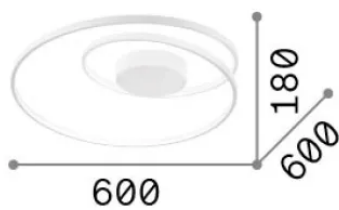

Общая информация

Интерьер - Потолочные светильники

Еап	8021696342320
Пункт	OZ PL ON-OFF NERO 4000K
Установка	Потолочные светильники
Гарантия	5 years
Общий вес	3.19 kg
Объем	0.035362 м³

Техническая информация

Информация об источнике

Интегрированный источник	Integrated LED module
Сменный источник	No
Власть	47 W
Выбросы	Diffuse
Максимальное потребление	max 47 W
Функции LED	LED SMD
ССТ LED	4000 K
Продолжительность LED (t. 25°c)	30000 h
CRI	> 90
SDCM	3
Угол светового луча	-
Световой поток луча	5500 lm
Полезный световой поток	2090 lm
Фотобиологический риск	EXEMPT