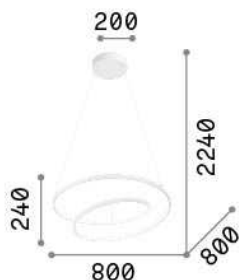

Общая информация

Интерьер - Подвесы

Indoor suspended lamp with integrated LED sources and diffuse light emission

Ean	8021696269467
Пункт	OZ SP D80 ON-OFF OTTONE
Установка	Подвесы
Гарантия	5 years
Общий вес	4.72 kg
Объем	0.060692 m ³

Техническая информация

Вес нетто	1.9 kg
Класс изоляции	II
Индекс защиты	IP20
Согласие	CE
Рабочая Температура	0° ~ +40 °C
Dimmer	NO, On-Off
Выходная мощность	220-240 V AC 50/60 Hz
Источник питания	In-built, included Replaceable (by qualified operators only), electronic

Информация об источнике

Интегрированный источник	Integrated LED module
Сменный источник	No
Власть	55 W
Выбросы	Diffuse
Максимальное потребление	max 55,00 W
Функции LED	LED SMD
ССТ LED	3000 K
Продолжительность LED (t. 25°c)	30000 h
CRI	> 80
Угол светового луча	-
Световой поток луча	6100 lm
Полезный световой поток	2510 lm
Фотобиологический риск	1