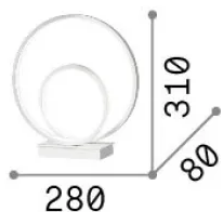

Вес нетто	1.13 kg
Класс изоляции	II
Индекс защиты	IP20
Согласие	CE
Рабочая Температура	0° ~ +40 °C
Dimmer	Non-dimmable, On-Off
Выходная мощность	220-240 V AC 50/60 Hz
Источник питания	In-built, included Replaceable, electronic

Информация об источнике

Интегрированный источник	Integrated LED module
Сменный источник	No
Власть	22 W
Выбросы	Diffuse
Максимальное потребление	max 22 W
Функции LED	LED SMD
ССТ LED	2700 K
Продолжительность LED (t. 25°c)	30000 h
CRI	> 90
SDCM	3
Угол светового луча	-
Световой поток луча	2500 lm
Полезный световой поток	1040 lm
Фотобиологический риск	EXEMPT