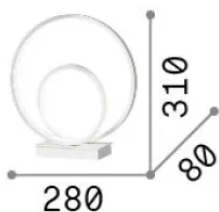

Вес нетто	1.13 kg
Класс изоляции	II
Индекс защиты	IP20
Согласие	CE
Рабочая Температура	0° ~ +40 °C
Dimmer	Non-dimmable, On-Off
Выходная мощность	220-240 V AC 50/60 Hz
Источник питания	In-built, included Replaceable, electronic

Информация об источнике

Интегрированный источник	Integrated LED module
Сменный источник	No
Власть	22 W
Выбросы	Diffuse
Максимальное потребление	max 22 W
Функции LED	LED SMD
ССТ LED	4000 K
Продолжительность LED (t. 25°c)	30000 h
CRI	> 90
SDCM	3
Угол светового луча	-
Световой поток луча	2800 lm
Полезный световой поток	1170 lm
Фотобиологический риск	EXEMPT