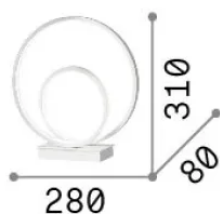

Общая информация

Интерьер - Настольные светильники

Еап	8021696342474
Пункт	OZ TL ON-OFF NERO 2700K
Установка	Настольные светильники
Гарантия	5 years
Общий вес	1.33 kg
Объем	0.0096 m ³

Техническая информация

Информация об источнике

Интегрированный источник	Integrated LED module
Сменный источник	No
Власть	22 W
Выбросы	Diffuse
Максимальное потребление	max 22 W
Функции LED	LED SMD
ССТ LED	2700 K
Продолжительность LED (t. 25°c)	30000 h
CRI	> 90
SDCM	3
Угол светового луча	-
Световой поток луча	2500 lm
Полезный световой поток	990 lm
Фотобиологический риск	EXEMPT