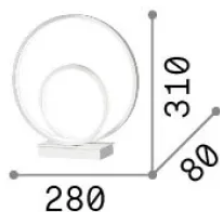

Информация об источнике

Интегрированный источник	Integrated LED module
Сменный источник	No
Власть	22 W
Выбросы	Diffuse
Максимальное потребление	max 22 W
Функции LED	LED SMD
ССТ LED	4000 K
Продолжительность LED (t. 25°c)	30000 h
CRI	> 90
SDCM	3
Угол светового луча	-
Световой поток луча	2800 lm
Полезный световой поток	1100 lm
Фотобиологический риск	EXEMPT