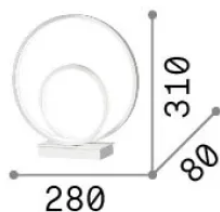

Вес нетто	0.89 kg
Класс изоляции	II
Индекс защиты	IP20
Согласие	CE
Рабочая Температура	0° ~ +40 °C
Dimmer	Non-dimmable, On-Off
Выходная мощность	220-240 V AC 50/60 Hz
Источник питания	In-built, included Replaceable, electronic

Информация об источнике

Интегрированный источник	Integrated LED module
Сменный источник	No
Власть	22 W
Выбросы	Diffuse
Максимальное потребление	max 22 W
Функции LED	LED SMD
ССТ LED	2700 K
Продолжительность LED (t. 25°c)	30000 h
CRI	> 90
SDCM	3
Угол светового луча	-
Световой поток луча	2500 lm
Полезный световой поток	1020 lm
Фотобиологический риск	EXEMPT