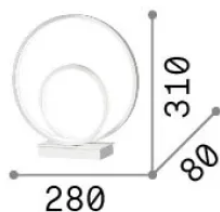

Общая информация

Интерьер - Настольные светильники

Еап	8021696342511
Пункт	OZ TL ON-OFF OTTONE 4000K
Установка	Настольные светильники
Гарантия	5 years
Общий вес	1.33 kg
Объем	0.0096 m ³

Техническая информация

Информация об источнике

Интегрированный источник	Integrated LED module
Сменный источник	No
Власть	22 W
Выбросы	Diffuse
Максимальное потребление	max 22 W
Функции LED	LED SMD
ССТ LED	4000 K
Продолжительность LED (t. 25°c)	30000 h
CRI	> 90
SDCM	3
Угол светового луча	-
Световой поток луча	2800 lm
Полезный световой поток	1140 lm
Фотобиологический риск	EXEMPT