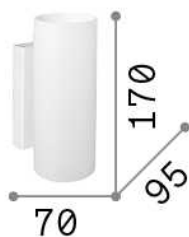

Информация об источнике

Интегрированный источник	Light bulb (included)
Сменный источник	Replaceable
Власть	G9 max 2 x 40 W
Выбросы	Diffuse
Максимальное потребление	-
Лампа в комплекте	1 - E14 OLIVA 4W 3000K CRI80 SATIN