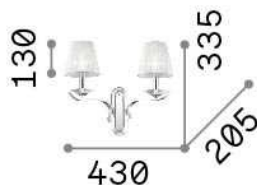

Общая информация

Интерьер - Настенные светильники

Indoor wall mounted chandelier light with multiple sources and diffuse light emission

Ean	8021696059211
Пункт	PEGASO AP2 BIANCO
Установка	Настенные светильники
Гарантия	5 years
Общий вес	1.98 kg
Объем	0.030193 m ³

Техническая информация

Вес нетто	1.6 kg
Класс изоляции	I
Индекс защиты	IP20
Согласие	CE
Рабочая Температура	0° ~ +40 °C
Dimmer	Determined by the light bulb
Выходная мощность	220-240 V AC
Источник питания	Not required

Информация об источнике

Интегрированный источник	Light bulb (not included)
Сменный источник	No
Власть	E14 max 2 x 28 W
Выбросы	Diffuse
Максимальное потребление	-