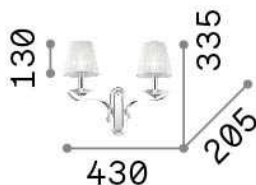

Информация об источнике

Интегрированный источник	Light bulb (not included)
Сменный источник	No
Власть	E14 max 2 x 28 W
Выбросы	Diffuse
Максимальное потребление	-