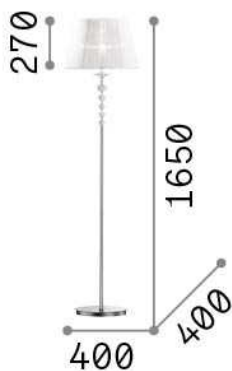

Общая информация

Интерьер - Торшеры

Indoor floor chandelier light with in-built switch and diffuse light emission

Еап	8021696059228
Пункт	PEGASO PT1 BIANCO
Установка	Торшеры
Гарантия	5 years
Общий вес	5.45 kg
Объем	-

Техническая информация

Вес нетто	5.45 kg
Класс изоляции	II
Индекс защиты	IP20
Согласие	CE
Рабочая Температура	0° ~ +40 °C
Dimmer	NO
Выходная мощность	220-240 V AC Integrated switch button
Источник питания	Not required

Информация об источнике

Интегрированный источник	Light bulb (not included)
Сменный источник	No
Власть	E27 max 1 x 60 W
Выбросы	Diffuse
Максимальное потребление	-