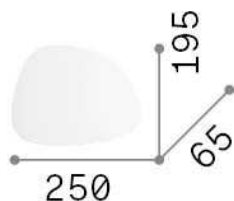

Информация об источнике

Интегрированный источник	Integrated LED module
Сменный источник	Replaceable (by qualified operators only)
Власть	LED 16,5 W
Выбросы	Indirect
Максимальное потребление	max 16,50 W
Функции LED	LED SMD BRIDGELUX
ССТ LED	3000 K
Продолжительность LED (t. 25°c)	50000 h
CRI	> 90
SDCM	3
Световой поток луча	1500 lm
Полезный световой поток	920 lm
Лампа в комплекте	1 - E14 OLIVA 4W 3000K CRI80 SATIN