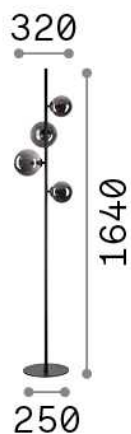

Общая информация

Интерьер - Торшеры

Indoor floor lamp with multiple sources and diffuse light emission

Еап	8021696277967
Пункт	PERLAGE PT4 BIANCO
Установка	Торшеры
Гарантия	5 years
Общий вес	6.67 kg
Объем	0.06118 m ³

Информация об источнике

Интегрированный источник	Light bulb (included)
Сменный источник	Replaceable
Власть	G9 max 4 x 15 W
Выбросы	Diffuse
Максимальное потребление	-
Лампа в комплекте	1 - E14 OLIVA 4W 3000K CRI80 SATIN