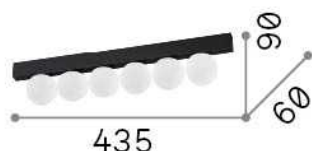

Общая информация

Интерьер - Потолочные светильники

Indoor ceiling or wall mounted lamp with multiple integrated LED sources and diffuse light emission

Еап	8021696328256
Пункт	PING PONG PL6 BIANCO
Установка	Потолочные светильники
Гарантия	5 years
Общий вес	1.52 kg
Объем	0.0119 m ³

Информация об источнике

Интегрированный источник	Integrated LED module
Сменный источник	Replaceable (by qualified operators only)
Власть	LED 18 W
Выбросы	Diffuse
Максимальное потребление	max 18,00 W
Функции LED	LED SMD CREE
ССТ LED	3000 K
Продолжительность LED (t. 25°c)	50000 h
CRI	> 90
Световой поток луча	1500 lm
Полезный световой поток	1110 lm
Фотобиологический риск	2
Лампа в комплекте	1 - E14 OLIVA 4W 3000K CRI80 SATIN