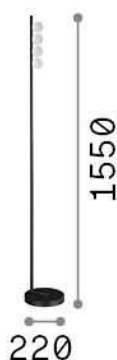

Общая информация

Интерьер - Торшеры

Indoor floor lamp with multiple integrated LED sources, in-built switch and diffuse light emission

Еап	8021696328317
Пункт	PING PONG PT4 BIANCO
Установка	Торшеры
Гарантия	5 years
Общий вес	4.36 kg
Объем	0.091584 м³

Информация об источнике

Интегрированный источник	Integrated LED module
Сменный источник	Replaceable (by qualified operators only)
Власть	LED 12 W
Выбросы	Diffuse
Максимальное потребление	max 12,00 W
Функции LED	LED SMD CREE
ССТ LED	3000 K
Продолжительность LED (t. 25°c)	50000 h
CRI	> 90
Световой поток луча	1000 lm
Полезный световой поток	740 lm
Фотобиологический риск	2
Лампа в комплекте	1 - E14 OLIVA 4W 3000K CRI80 SATIN