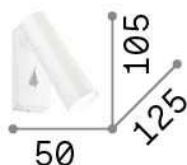

Общая информация

Интерьер - Настенные светильники

Indoor wall mounted projector with integrated LED sources, in-built switch and direct light emission

Еап	8021696281001
Пункт	PIPE AP NERO
Установка	Настенные светильники
Гарантия	5 years
Общий вес	0.47 kg
Объем	0.000945 м³

Информация об источнике

Интегрированный источник	Integrated LED module
Сменный источник	Replaceable (by qualified operators only)
Власть	LED 7 W
Выбросы	Direct
Максимальное потребление	max 7,00 W
Функции LED	LED COB CREE
ССТ LED	3000 K
Продолжительность LED (t. 25°c)	20000 h
CRI	> 80
SDCM	3
Угол светового луча	30°
Световой поток луча	580 lm
Полезный световой поток	400 lm
Фотобиологический риск	1
Лампа в комплекте	1 - E14 OLIVA 4W 3000K CRI80 SATIN